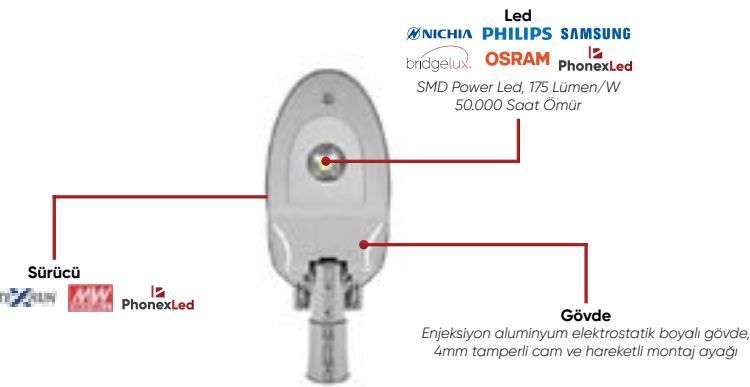

PHILIPS
Sürücü
OSRAM
PhonexLed

Gövde
Enjeksiyon alüminyum elektrostatik boyalı gövde,
4mm tamperli cam ve hareketli montaj ayağı