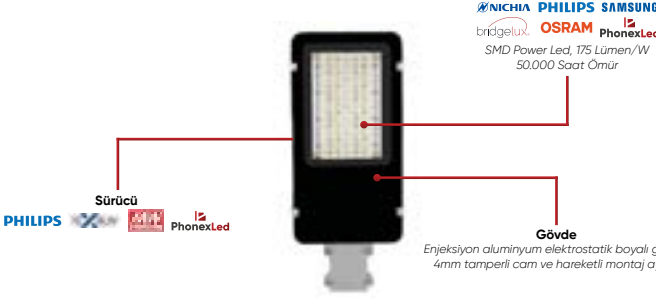

PHILIPS
Sürücü
OSRAM
PhonexLed

Gövde
Enjeksiyon alüminyum elektrostatik boyalı gövde,
4mm tamperli cam ve hareketli montaj ayağı