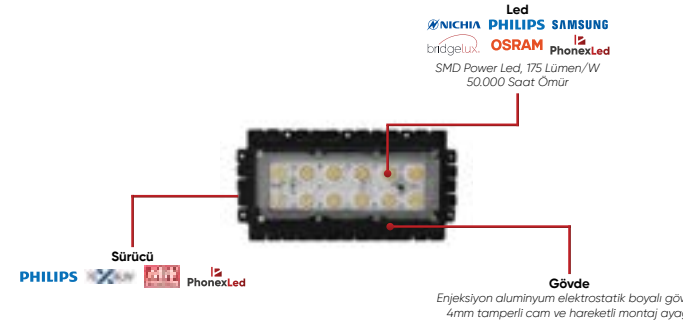

PHILIPS
Sürücü
OSRAM
PhonexLed

Gövde
Enjeksiyon alüminyum elektrostatik boyalı gövde,
4mm tamperli cam ve hareketli montaj ayağı